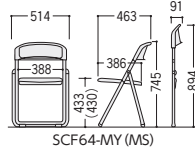

布張り
51-0104-□ SCF64-MY-□
¥17,200

座パッドなし
51-0106-0 SCF64-MS
¥15,400

オレフィンレザー張り
51-0105-□ SCF64-MX-□
¥17,200

W514×D463×H745 SH433 ●2.8kg

W514×D463×H745 SH430 ●2.5kg

■共通仕様

背・座/P.P.樹脂成型品 座パッド/布、オレフィンレザー
脚部/φ22アルミパイプ、粉体塗装
●シリンダー機構 ●連結機構 ●スタッキングずれ防止 ●楕包6脚入

W490×D453×H760 SH430 ●2.8kg

51-0125-0 CF70-MS
¥16,000

W490×D453×H760 SH420 ●2.5kg

SCF12-CXNB・CXM

●メモ板付

C (ブラウン)
51-0158-□ SCF12-CXNB-□
¥24,000

W477×D500×H790 SH440 ●5.7kg

C (ブラウン)
51-0103-□ SCF12-CXM-□
¥36,200

W520×D635×H790 SH430 ●7.6kg
メモ台: W450×D350

■張地カラー (ビニールレザー)

C (ブラウン) K (ブラック)

■仕様 (SCF12-CXNB)

背・座/ビニールレザー張り、ウレタンフォームクッション
座/布パネ、P.P.座裏カバー
背芯材/ハードボード
脚部/φ22.2スチールパイプ、クロムメッキ
●シリンダー機構 ●楕包4脚入

■仕様 (SCF12-CXM)

背・座/ビニールレザー張り
背・座芯材/ハードボード、ウレタンフォームクッション
脚部/φ22.2スチールパイプ、クロムメッキ
メモ板/P.P.樹脂フロア
●シリンダー機構
●楕包2脚入

B (Blue)
51-0157-□ CF104-MX-□SH380
¥9,400

W455×D421×H681 SH380 ●3.7kg

■張地カラー (ビニールシート)

B (Blue) M (Green)

DC (Dark Brown)

■共通仕様

背・座/ビニールシート張り
ウレタンフォーム、
ハードボード
脚部/φ19.1スチールパイプ、粉体塗装
●シリンダー機構 ●連結機構
●楕包6脚入