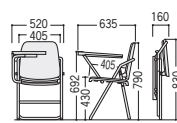

折りたたみチェア・折りたたみチェア収納台車

09

会議・ミーティングチェア

SCF64 (アルミ脚) フラット収納

●座パッド付

●座パッドなし

■張地カラー (布)

(オレフィンレザー)

布張り
51-0104-□ SCF64-MY-□
¥17,200

座パッドなし
51-0106-0 SCF64-MS
¥15,400

オレフィンレザー張り
51-0105-□ SCF64-MX-□
¥17,200

W514×D463×H745 SH433 ●2.8kg

W514×D463×H745 SH430 ●2.5kg

■共通仕様

背・座/P.P.樹脂成型品 座パッド/布、オレフィンレザー
脚部/φ22アルミパイプ、粉体塗装
●シリンダー機構 ●連結機構 ●スタッキングずれ防止 ●楕包6脚入

NFA-700 (アルミ脚) フラット収納

●座パッド付(ビニールレザー)

●座パッドなし

■張地カラー ●ビニールレザー

LM (Light Green)

BE (Light Beige)

30-0443-□ NFA-700-□
¥21,200

W518×D455×H744 SH424 ●3.3kg

30-0444-0 NFAN-700
¥17,300

W518×D455×H744 SH422 ●2.8kg

■共通仕様

背・座パッド/P.P.樹脂成型品、ビニールレザー
脚部/楕円アルミパイプ・φ19.1アルミパイプ、
粉体塗装
●シリンダー機構 ●連結機構 ●楕包5脚入

CF72/71/70 (アルミ脚) フラット収納

●背座パッド付

●座パッド付

●座パッドなし

point 手荷物が
掛けられます

■張地カラー

●ビニールレザー (抗菌仕様)

■共通仕様

背・座/P.P.樹脂成型品
背・座パッド/P.P.樹脂成型品、ビニールレザー
脚部/φ22.2アルミパイプ、粉体塗装
●シリンダー機構 ●連結機構 ●楕包6脚入

LM (Light Green)
51-0129-□ CF72-MX-□
¥21,500

W490×D453×H760 SH430 ●3.0kg

BG (Blue-Green)
51-0130-□ CF71-MX-□
¥19,100

W490×D453×H760 SH430 ●2.8kg

51-0125-0 CF70-MS
¥16,000

W490×D453×H760 SH420 ●2.5kg

SCF12-CXNB・CXM

●メモ板付

C (ブラウン)
51-0158-□ SCF12-CXNB-□
¥24,000

W477×D500×H790 SH440 ●5.7kg

C (ブラウン)
51-0103-□ SCF12-CXM-□
¥36,200

W520×D635×H790 SH430 ●7.6kg
メモ台: W450×D350

■張地カラー (ビニールレザー)

C (ブラウン) K (ブラック)

■仕様 (SCF12-CXNB)

背・座/ビニールレザー張り、ウレタンフォームクッション
座/布パネ、P.P.座裏カバー
背芯材/ハードボード
脚部/φ22.2スチールパイプ、クロムメッキ
●シリンダー機構 ●楕包4脚入

■仕様 (SCF12-CXM)

背・座/ビニールレザー張り
背・座芯材/ハードボード、ウレタンフォームクッション
脚部/φ22.2スチールパイプ、クロムメッキ
メモ板/P.P.樹脂フロア
●シリンダー機構
●楕包2脚入

CF104 (低座タイプ) フラット収納

●SH300

●SH340

●SH380

DC (Dark Brown)
51-0155-□ CF104-MX-□SH300
¥9,400

W455×D358×H538 SH300 ●3.6kg

M (Green)
51-0156-□ CF104-MX-□SH340
¥9,400

W455×D397×H614 SH340 ●3.6kg

B (Blue)
51-0157-□ CF104-MX-□SH380
¥9,400