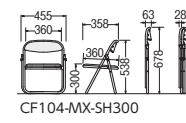

折りたたみチェア・折りたたみチェア収納台車

09

会議・ミーティングチェア

SCF64 (アルミ脚) フラット収納

●座パッド付

●座パッドなし

■張地カラー (布)

(オレフィンレザー)

布張り
51-0104-□ SCF64-MY-□
¥17,200

座パッドなし
51-0106-0 SCF64-MS
¥15,400

オレフィンレザー張り
51-0105-□ SCF64-MX-□
¥17,200

W514×D463×H745 SH433 ●2.8kg

W514×D463×H745 SH430 ●2.5kg

■共通仕様

背・座/P.P.樹脂成型品 座パッド/布、オレフィンレザー
脚部/φ22アルミパイプ、粉体塗装
●シリンダー機構 ●連結機構 ●スタッキングずれ防止 ●楕包6脚入

NFA-700 (アルミ脚) フラット収納

●座パッド付(ビニールレザー)

●座パッドなし

■張地カラー ●ビニールレザー

LM (Light Green)

BE (Light Beige)

30-0443-□ NFA-700-□
¥21,200

W518×D455×H744 SH424 ●3.3kg

30-0444-0 NFAN-700
¥17,300

W518×D455×H744 SH422 ●2.8kg

■共通仕様

背・座パッド/P.P.樹脂成型品、ビニールレザー
脚部/楕円アルミパイプ・φ19.1アルミパイプ、
粉体塗装
●シリンダー機構 ●連結機構 ●楕包5脚入

CF72/71/70 (アルミ脚) フラット収納

●背座パッド付

●座パッド付

●座パッドなし

point 手荷物が
掛けられます

■張地カラー

●ビニールレザー (抗菌仕様)

■共通仕様

背・座/P.P.樹脂成型品
背・座パッド/P.P.樹脂成型品、ビニールレザー
脚部/φ22.2アルミパイプ、粉体塗装
●シリンダー機構 ●連結機構 ●楕包6脚入

LM (Light Green)
51-0129-□ CF72-MX-□
¥21,500

W490×D453×H760 SH430 ●3.0kg

BG (Blue-Green)
51-0130-□ CF71-MX-□
¥19,100

W490×D453×H760 SH430 ●2.8kg

51-0125-0 CF70-MS
¥16,000

W490×D453×H760 SH420 ●2.5kg

SCF12-CXNB・CXM

●メモ板付

C (ブラウン)
51-0158-□ SCF12-CXNB-□
¥24,000

W477×D500×H790 SH440 ●5.7kg

C (ブラウン)
51-0103-□ SCF12-CXM-□
¥36,200

W520×D635×H790 SH430 ●7.6kg
メモ台: W450×D350

■張地カラー (ビニールレザー)

C (ブラウン) K (ブラック)

■仕様 (SCF12-CXNB)

背・座/ビニールレザー張り、ウレタンフォームクッション
座/布パネ、P.P.座裏カバー
背芯材/ハードボード
脚部/φ22.2スチールパイプ、クロムメッキ
●シリンダー機構 ●楕包4脚入

■仕様 (SCF12-CXM)

背・座/ビニールレザー張り
背・座芯材/ハードボード、ウレタンフォームクッション
脚部/φ22.2スチールパイプ、クロムメッキ
メモ板/P.P.樹脂フロア
●シリンダー機構
●楕包2脚入

CF104 (低座タイプ) フラット収納

●SH300

●SH340

●SH380

DC (Dark Brown)
51-0155-□ CF104-MX-□SH300
¥9,400

W455×D358×H538 SH300 ●3.6kg

M (Green)
51-0156-□ CF104-MX-□SH340
¥9,400

W455×D397×H614 SH340 ●3.6kg

B (Blue)
51-0157-□ CF104-MX-□SH380
¥9,400