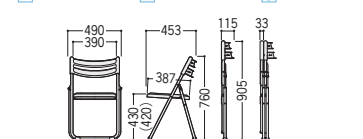

CF72/71/70 (アルミ脚) フラット収納

●背座パッド付

●座パッド付

●座パッドなし

point 手荷物が
掛けられます

■張地カラー

●ビニールレザー (抗菌仕様)

■共通仕様

背・座/P.P.樹脂成型品
背・座パッド/P.P.樹脂成型品、ビニールレザー
脚部/φ22.2アルミパイプ、粉体塗装
●シリンダー機構 ●連結機構 ●楕包6脚入