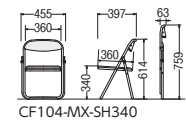

CF104 (低座タイプ) フラット収納

●SH300

●SH340

●SH380

DC (Dark Brown)
51-0155-□ CF104-MX-□SH300
¥9,400

W455×D358×H538 SH300 ●3.6kg

M (Green)
51-0156-□ CF104-MX-□SH340
¥9,400

W455×D397×H614 SH340 ●3.6kg

B (Blue)
51-0157-□ CF104-MX-□SH380
¥9,400

W455×D421×H681 SH380 ●3.7kg

■張地カラー (ビニールシート)

B (Blue) M (Green)

DC (Dark Brown)

■共通仕様

背・座/ビニールシート張り
ウレタンフォーム、
ハードボード
脚部/φ19.1スチールパイプ、粉体塗装
●シリンダー機構 ●連結機構
●楕包6脚入