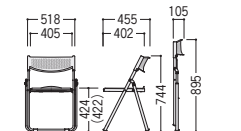

NFA-700 (アルミ脚) フラット収納

●座パッド付(ビニールレザー)

●座パッドなし

■張地カラー ●ビニールレザー

LM (Light Green)

BE (Light Beige)

30-0443-□ NFA-700-□
¥21,200

W518×D455×H744 SH424 ●3.3kg

30-0444-0 NFAN-700
¥17,300

W518×D455×H744 SH422 ●2.8kg

■共通仕様

背・座パッド/P.P.樹脂成型品、ビニールレザー
脚部/楕円アルミパイプ・φ19.1アルミパイプ、
粉体塗装
●シリンダー機構 ●連結機構 ●楕包5脚入

CF72/71/70 (アルミ脚) フラット収納

●背座パッド付

●座パッド付

●座パッドなし