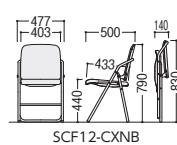

point 手荷物が
掛けられます

■張地カラー

●ビニールレザー (抗菌仕様)

■共通仕様

背・座/P.P.樹脂成型品
背・座パッド/P.P.樹脂成型品、ビニールレザー
脚部/φ22.2アルミパイプ、粉体塗装
●シリンダー機構 ●連結機構 ●楕包6脚入

LM (Light Green)
51-0129-□ CF72-MX-□
¥21,500

W490×D453×H760 SH430 ●3.0kg

BG (Blue-Green)
51-0130-□ CF71-MX-□
¥19,100

W490×D453×H760 SH430 ●2.8kg

51-0125-0 CF70-MS
¥16,000

W490×D453×H760 SH420 ●2.5kg

SCF12-CXNB・CXM

●メモ板付

C (ブラウン)
51-0158-□ SCF12-CXNB-□
¥24,000

W477×D500×H790 SH440 ●5.7kg

C (ブラウン)
51-0103-□ SCF12-CXM-□
¥36,200

W520×D635×H790 SH430 ●7.6kg
メモ台: W450×D350

■張地カラー (ビニールレザー)

C (ブラウン) K (ブラック)

■仕様 (SCF12-CXNB)

背・座/ビニールレザー張り、ウレタンフォームクッション
座/布パネ、P.P.座裏カバー
背芯材/ハードボード
脚部/φ22.2スチールパイプ、クロムメッキ
●シリンダー機構 ●楕包4脚入

■仕様 (SCF12-CXM)

背・座/ビニールレザー張り
背・座芯材/ハードボード、ウレタンフォームクッション
脚部/φ22.2スチールパイプ、クロムメッキ
メモ板/P.P.樹脂フロア
●シリンダー機構
●楕包2脚入