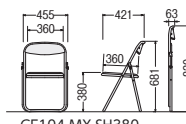

CF104 (低座タイプ) フラット収納

●SH300

●SH340

●SH380

DC (Dark Brown)
51-0155-□ CF104-MX-□SH300
¥9,400

W455×D358×H538 SH300 ●3.6kg

M (Green)
51-0156-□ CF104-MX-□SH340
¥9,400

W455×D397×H614 SH340 ●3.6kg

B (Blue)
51-0157-□ CF104-MX-□SH380
¥9,400

W455×D421×H681 SH380 ●3.7kg

■張地カラー (ビニールシート)

B (Blue) M (Green)

DC (Dark Brown)

■共通仕様

背・座/ビニールシート張り
ウレタンフォーム、
ハードボード
脚部/φ19.1スチールパイプ、粉体塗装
●シリンダー機構 ●連結機構
●楕包6脚入